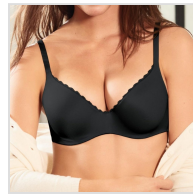

☐ ☐

Fecha de Impresión:

29/06/2026 a las 00:06 horas

URL del Producto:

<https://colegiata.es/tienda/mujer/lenceria/sujetador/sujetador-24-horas-copa-d-con-aros-extraibles-playtex-933>

☐ ☐

4184 | **PLAYTEX** |

Sujetador Playtex 24h con relleno, aros extraíbles y copa D preformada con elasticidad 3D. Un modelo muy adaptable, que ofrece gran sujeción, invisibilidad y confort absoluto. Microfibra brillante y extra suave.

DESDE
1 UD

MÍNIMA DE VENTA

* PARA CONSULTAR EL **PRECIO DEL PRODUCTO** DEBES INICIAR SESIÓN.