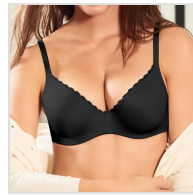

☐ ☐

Fecha de Impresión:

01/04/2025 a las 22:04 horas

URL del Producto:

<https://colegiata.es/tienda/mujer/lenceria/sujetador/sujetador-24-horas-copa-d-con-aros-extraibles-playtex-933>

☐ ☐

4184 | **PLAYTEX** |

Sujetador Playtex 24h con relleno, aros extraíbles y copa D preformada con elasticidad 3D. Un modelo muy adaptable, que ofrece gran sujeción, invisibilidad y confort absoluto. Microfibra brillante y extra suave.

DESDE
1 UD

MÍNIMA DE VENTA

* PARA CONSULTAR EL PRECIO DEL PRODUCTO DEBES INICIAR SESIÓN.