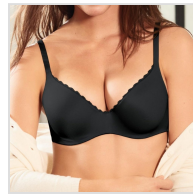

☐ ☐

Fecha de Impresión:

21/11/2024 a las 11:11 horas

URL del Producto:

<https://colegiata.es/tienda/mujer/lenceria/sujetador/sujetador-24-horas-copa-d-con-aros-extraibles-playtex-933>

☐ ☐

4184 | **PLAYTEX** |

Sujetador Playtex 24h con relleno, aros extraíbles y copa D preformada con elasticidad 3D. Un modelo muy adaptable, que ofrece gran sujeción, invisibilidad y confort absoluto. Microfibra brillante y extra suave.

DESDE
1 UD

MÍNIMA DE VENTA

* PARA CONSULTAR EL PRECIO DEL PRODUCTO DEBES INICIAR SESIÓN.