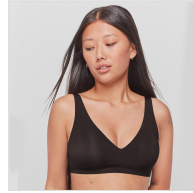

S	M	L	XL
NEGRO	-	-	-	-
PIEL	-	-	-	-