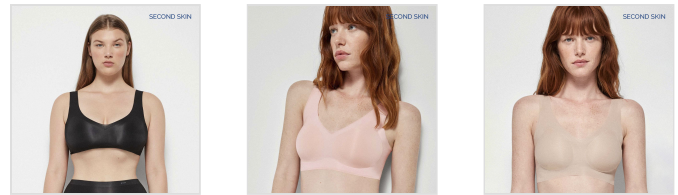

☐ ☐

Fecha de Impresión:

15/04/2026 a las 05:04 horas

URL del Producto:

<https://colegiata.es/tienda/mujer/lenceria/sujetador-top/sujetador-top-mujer-tejido-ligero-gisela-8145>

☐ ☐

1/10026T | **GISELA** |

Sujetador tipo top para mujer confeccionado en tejido fino y ligero, efecto segunda piel. Preformado, sin aros y con foam extraíble. Con acabados termofusionados de corte láser.

DESDE
1 UD

MÍNIMA DE VENTA

* PARA CONSULTAR EL PRECIO DEL PRODUCTO DEBES INICIAR SESIÓN.