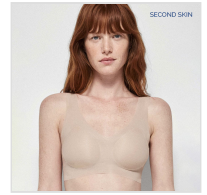

☐ ☐

Fecha de Impresión:

03/12/2024 a las 18:12 horas

URL del Producto:

<https://colegiata.es/tienda/mujer/lenceria/sujetador-top/sujetador-top-mujer-tejido-ligero-gisela-8145>

☐ ☐

1/10026T | **GISELA** |

Sujetador tipo top para mujer confeccionado en tejido fino y ligero, efecto segunda piel. Preformado, sin aros y con foam extraíble. Con acabados termofusionados de corte láser.

DESDE
1 UD

MÍNIMA DE VENTA

* PARA CONSULTAR EL PRECIO DEL PRODUCTO DEBES INICIAR SESIÓN.