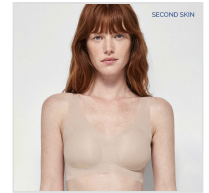

☐ ☐

Fecha de Impresión:

30/05/2026 a las 16:05 horas

URL del Producto:

<https://colegiata.es/tienda/mujer/lenceria/sujetador-top/sujetador-top-mujer-tejido-ligero-gisela-8145>

☐ ☐

1/10026T | **GISELA** |

Sujetador tipo top para mujer confeccionado en tejido fino y ligero, efecto segunda piel. Preformado, sin aros y con foam extraíble. Con acabados termofusionados de corte láser.

DESDE
1 UD

MÍNIMA DE VENTA

* PARA CONSULTAR EL PRECIO DEL PRODUCTO DEBES INICIAR SESIÓN.