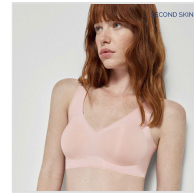

☐ ☐

Fecha de Impresión:

30/05/2026 a las 16:05 horas

URL del Producto:

<https://colegiata.es/tienda/mujer/lenceria/sujetador-top/sujetador-top-mujer-tejido-ligero-gisela-8145>

☐ ☐

1/10026T | **GISELA** |

Sujetador tipo top para mujer confeccionado en tejido fino y ligero, efecto segunda piel. Preformado, sin aros y con foam extraíble. Con acabados termofusionados de corte láser.

DESDE
1 UD

MÍNIMA DE VENTA

* PARA CONSULTAR EL PRECIO DEL PRODUCTO DEBES INICIAR SESIÓN.