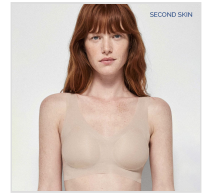

☐ ☐

Fecha de Impresión:

01/04/2025 a las 22:04 horas

URL del Producto:

<https://colegiata.es/tienda/mujer/lenceria/sujetador-top/sujetador-top-mujer-tejido-ligero-gisela-8145>

☐ ☐

1/10026T | **GISELA** |

Sujetador tipo top para mujer confeccionado en tejido fino y ligero, efecto segunda piel. Preformado, sin aros y con foam extraíble. Con acabados termofusionados de corte láser.

DESDE
1 UD

MÍNIMA DE VENTA

* PARA CONSULTAR EL PRECIO DEL PRODUCTO DEBES INICIAR SESIÓN.