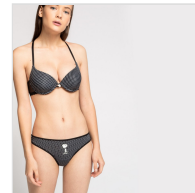

Fecha de Impresión:

25/04/2026 a las 17:04 horas

URL del Producto:

<https://colegiata.es/tienda/mujer/lenceria/conjunto-lenceria/sujetador-con-aro-y-braga-brasilena-snoopy-gisela-2869>

2/0375

GISELA

Conjunto para mujer de línea Play de Gisela. Sujetador con aros, copas de foam estampadas con lunares y espadilla de encaje. Tirantes que se unen en la espalda. Bragueta brasileña que combina lunares y dibujo de Snoopy por delante y tul por detrás.

DESDE
1 UD
MÍNIMA DE VENTA

* PARA CONSULTAR EL **PRECIO DEL PRODUCTO** DEBES INICIAR SESIÓN.