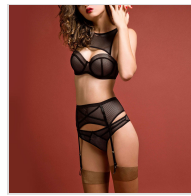

## SET SUJETADOR BANDEAU BRAGUITA Y LIGUERO GISELA

**Fecha de Impresión:**

07/04/2026 a las 06:04 horas

**URL del Producto:**

<https://colegiata.es/tienda/mujer/lenceria/conjunto-lenceria/set-sujetador-bandeau-braguita-y-liguero-gisela-2269>

3/0184 | **GISELA** |

Set 3 piezas, sujetador bandeau con escote cubierto desmontable de tejido tipo rejilla, braga bikini y ligero.

DESDE  
**1 UD**

MÍNIMA DE VENTA

\* PARA CONSULTAR EL PRECIO DEL PRODUCTO DEBES INICIAR SESIÓN.

85B

90B

95B

100B

NEGRO