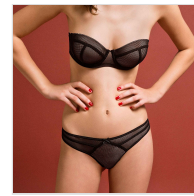

## SET SUJETADOR BANDEAU BRAGUITA Y LIGUERO GISELA

**Fecha de Impresión:**

07/04/2026 a las 06:04 horas

**URL del Producto:**

<https://colegiata.es/tienda/mujer/lenceria/conjunto-lenceria/set-sujetador-bandeau-braguita-y-liguero-gisela-2269>

3/0184 | **GISELA** |

Set 3 piezas, sujetador bandeau con escote cubierto desmontable de tejido tipo rejilla, braga bikini y ligero.

DESDE  
**1 UD**

MÍNIMA DE VENTA

\* PARA CONSULTAR EL PRECIO DEL PRODUCTO DEBES INICIAR SESIÓN.

85B

90B

95B

100B

NEGRO