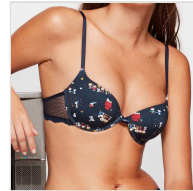

CONJUNTO SUJETADOR Y BRAGA BRASILEÑA SNOOPY GISELA

Fecha de Impresión:
19/04/2026 a las 14:04 horas

URL del Producto:
<https://colegiata.es/tienda/mujer/lenceria/conjunto-lenceria/conjunto-sujetador-y-braga-brasilena-snoopy-gisela-5022>

2/0413 | **GISELA** |

Conjunto de lencería compuesto por sujetador con aros, copas estampadas y espaldilla en tejido de tul que combina con braguita brasileña.

DESDE
1 UD
MÍNIMA DE VENTA

* PARA CONSULTAR EL **PRECIO DEL PRODUCTO** DEBES INICIAR SESIÓN.