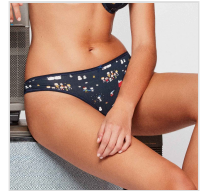

CONJUNTO SUJETADOR Y BRAGA BRASILEÑA SNOOPY GISELA

Fecha de Impresión:
19/04/2026 a las 14:04 horas

URL del Producto:
<https://colegiata.es/tienda/mujer/lenceria/conjunto-lenceria/conjunto-sujetador-y-braga-brasilena-snoopy-gisela-5022>

2/0413 | **GISELA** |

Conjunto de lencería compuesto por sujetador con aros, copas estampadas y espaldilla en tejido de tul que combina con braguita brasileña.

DESDE
1 UD
MÍNIMA DE VENTA

* PARA CONSULTAR EL **PRECIO DEL PRODUCTO** DEBES INICIAR SESIÓN.