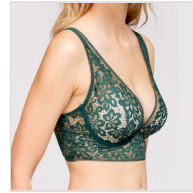

# CONJUNTO SUJETADOR BRALETTE CON COPA Y BIKINI. GISELA

**Fecha de Impresión:**

25/04/2026 a las 17:04 horas

**URL del Producto:**

<https://colegiata.es/tienda/mujer/lenceria/conjunto-lenceria/conjunto-sujetador-bralette-con-copa-y-bikini-gisela-2371>

3/0196 | [GISELA](#) |

Conjunto de dos piezas formado por Sujetador Bralette con copa preformada para mejor sujeción y braguita a juego en tejido de encaje.

DESDE  
**1 UD**  
MÍNIMA DE VENTA

\* PARA CONSULTAR EL PRECIO DEL PRODUCTO DEBES INICIAR SESIÓN.