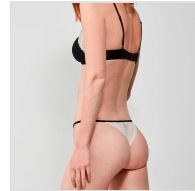

☐

Fecha de Impresión:

26/06/2026 a las 17:06 horas

URL del Producto:

<https://colegiata.es/tienda/mujer/lenceria/conjunto-lenceria/conjunto-mujer-top-y-brasilena-en-caja-especial-gisela-8730>

☐

2/10069P | **GISELA** |

Conjunto lenceria para mujer con sujetador triangular sin relleno ni aro y braga brasileña de encaje a juego. presentado en una bonita caja tipo bote ideal para regalo.

DESDE
1 UD

MÍNIMA DE VENTA

* PARA CONSULTAR EL PRECIO DEL PRODUCTO DEBES INICIAR SESIÓN.