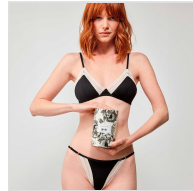

☐

Fecha de Impresión:

26/06/2026 a las 17:06 horas

URL del Producto:

<https://colegiata.es/tienda/mujer/lenceria/conjunto-lenceria/conjunto-mujer-top-y-brasilena-en-caja-especial-gisela-8730>

☐

2/10069P | **GISELA** |

Conjunto lenceria para mujer con sujetador triangular sin relleno ni aro y braga brasileña de encaje a juego. presentado en una bonita caja tipo bote ideal para regalo.

DESDE
1 UD

MÍNIMA DE VENTA

* PARA CONSULTAR EL PRECIO DEL PRODUCTO DEBES INICIAR SESIÓN.