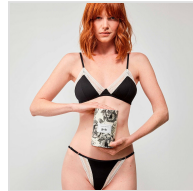

☐

Fecha de Impresión:

21/11/2024 a las 16:11 horas

URL del Producto:

<https://colegiata.es/tienda/mujer/lenceria/conjunto-lenceria/conjunto-mujer-top-y-brasilena-en-caja-especial-gisela-8730>

☐

2/10069P | **GISELA** |

Conjunto lenceria para mujer con sujetador triangular sin relleno ni aro y braga brasileña de encaje a juego. presentado en una bonita caja tipo bote ideal para regalo.

DESDE
1 UD

MÍNIMA DE VENTA

* PARA CONSULTAR EL PRECIO DEL PRODUCTO DEBES INICIAR SESIÓN.