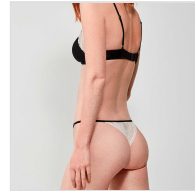

☐

Fecha de Impresión:

21/11/2024 a las 16:11 horas

URL del Producto:

<https://colegiata.es/tienda/mujer/lenceria/conjunto-lenceria/conjunto-mujer-top-y-brasilena-en-caja-especial-gisela-8730>

☐

2/10069P | **GISELA** |

Conjunto lenceria para mujer con sujetador triangular sin relleno ni aro y braga brasileña de encaje a juego. presentado en una bonita caja tipo bote ideal para regalo.

DESDE
1 UD

MÍNIMA DE VENTA

* PARA CONSULTAR EL PRECIO DEL PRODUCTO DEBES INICIAR SESIÓN.