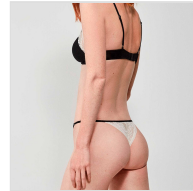

☐

Fecha de Impresión:

12/05/2026 a las 07:05 horas

URL del Producto:

<https://colegiata.es/tienda/mujer/lenceria/conjunto-lenceria/conjunto-mujer-top-y-brasilena-en-caja-especial-gisela-8730>

☐

2/10069P | **GISELA** |

Conjunto lenceria para mujer con sujetador triangular sin relleno ni aro y braga brasileña de encaje a juego. presentado en una bonita caja tipo bote ideal para regalo.

DESDE
1 UD

MÍNIMA DE VENTA

* PARA CONSULTAR EL **PRECIO DEL PRODUCTO** DEBES INICIAR SESIÓN.