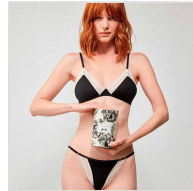

☐

Fecha de Impresión:

01/04/2025 a las 21:04 horas

URL del Producto:

<https://colegiata.es/tienda/mujer/lenceria/conjunto-lenceria/conjunto-mujer-top-y-brasilena-en-caja-especial-gisela-8730>

☐

2/10069P | **GISELA** |

Conjunto lenceria para mujer con sujetador triangular sin relleno ni aro y braga brasileña de encaje a juego. presentado en una bonita caja tipo bote ideal para regalo.

DESDE
1 UD

MÍNIMA DE VENTA

* PARA CONSULTAR EL **PRECIO DEL PRODUCTO** DEBES INICIAR SESIÓN.