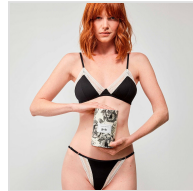

☐

Fecha de Impresión:

22/10/2024 a las 09:10 horas

URL del Producto:

<https://colegiata.es/tienda/mujer/lenceria/conjunto-lenceria/conjunto-mujer-top-y-brasilena-en-caja-especial-gisela-8730>

☐

2/10069P | **GISELA** |

Conjunto lenceria para mujer con sujetador triangular sin relleno ni aro y braga brasileña de encaje a juego. presentado en una bonita caja tipo bote ideal para regalo.

DESDE
1 UD

MÍNIMA DE VENTA

* PARA CONSULTAR EL **PRECIO DEL PRODUCTO** DEBES INICIAR SESIÓN.