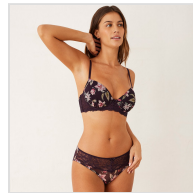

☐

Fecha de Impresión:

13/04/2026 a las 14:04 horas

URL del Producto:

<https://colegiata.es/tienda/mujer/lenceria/conjunto-lenceria/conjunto-mujer-sujetador-capacidad-y-braga-tul-promise-8855>

☐

Z14290 | **PROMISE** |

Conjunto de lencería para mujer compuesto por sujetador capacidad patrón Julia ligero y confortable con copas de fino foam y aro y braga alta con encaje y tejido de tul combinado.

DESDE
1 UD

MÍNIMA DE VENTA

* PARA CONSULTAR EL PRECIO DEL PRODUCTO DEBES INICIAR SESIÓN.