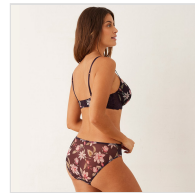

☐

Fecha de Impresión:

13/04/2026 a las 14:04 horas

URL del Producto:

<https://colegiata.es/tienda/mujer/lenceria/conjunto-lenceria/conjunto-mujer-sujetador-capacidad-y-braga-tul-promise-8855>

☐

Z14290 | **PROMISE** |

Conjunto de lencería para mujer compuesto por sujetador capacidad patrón Julia ligero y confortable con copas de fino foam y aro y braga alta con encaje y tejido de tul combinado.

DESDE
1 UD

MÍNIMA DE VENTA

* PARA CONSULTAR EL PRECIO DEL PRODUCTO DEBES INICIAR SESIÓN.