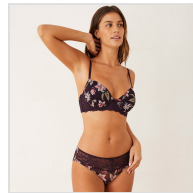

☐

Fecha de Impresión:

22/10/2024 a las 07:10 horas

URL del Producto:

<https://colegiata.es/tienda/mujer/lenceria/conjunto-lenceria/conjunto-mujer-sujetador-capacidad-y-braga-tul-promise-8855>

☐

☐

Z14290 | **PROMISE** |

Conjunto de lencería para mujer compuesto por sujetador capacidad patrón Julia ligero y confortable con copas de fino foam y aro y braga alta con encaje y tejido de tul combinado.

DESDE
1 UD

MÍNIMA DE VENTA

* PARA CONSULTAR EL PRECIO DEL PRODUCTO DEBES INICIAR SESIÓN.