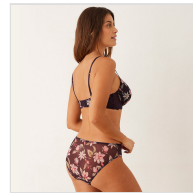

☐

Fecha de Impresión:

22/10/2024 a las 07:10 horas

URL del Producto:

<https://colegiata.es/tienda/mujer/lenceria/conjunto-lenceria/conjunto-mujer-sujetador-capacidad-y-braga-tul-promise-8855>

☐

☐

Z14290 | **PROMISE** |

Conjunto de lencería para mujer compuesto por sujetador capacidad patrón Julia ligero y confortable con copas de fino foam y aro y braga alta con encaje y tejido de tul combinado.

DESDE
1 UD

MÍNIMA DE VENTA

* PARA CONSULTAR EL PRECIO DEL PRODUCTO DEBES INICIAR SESIÓN.