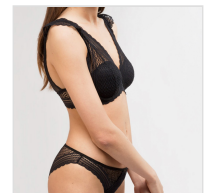

Fecha de Impresión:

09/04/2026 a las 03:04 horas

URL del Producto:

<https://colegiata.es/tienda/mujer/lenceria/conjunto-lenceria/conjunto-lencero-con-bralette-y-braga-bikini-gisela-3159>

3/0231

[GISELA](#)

Conjunto de lencería marca Gisela compuesto por sujetador con relleno de foam, aros y braga bikini. Modelo confeccionado en fino encaje geométrico con detalle de tiras cruzadas en la espalda. Bralette incluye unas pequeñas mangas de encaje.

DESDE
1 UD

MÍNIMA DE VENTA

* PARA CONSULTAR EL [PRECIO DEL PRODUCTO](#) DEBES INICIAR SESIÓN.