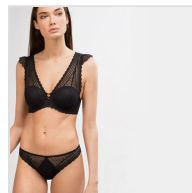

Fecha de Impresión:

09/04/2026 a las 03:04 horas

URL del Producto:

<https://colegiata.es/tienda/mujer/lenceria/conjunto-lenceria/conjunto-lencero-con-bralette-y-braga-bikini-gisela-3159>

3/0231

[GISELA](#)

Conjunto de lencería marca Gisela compuesto por sujetador con relleno de foam, aros y braga bikini. Modelo confeccionado en fino encaje geométrico con detalle de tiras cruzadas en la espalda. Bralette incluye unas pequeñas mangas de encaje.

DESDE
1 UD

MÍNIMA DE VENTA

* PARA CONSULTAR EL [PRECIO DEL PRODUCTO](#) DEBES INICIAR SESIÓN.