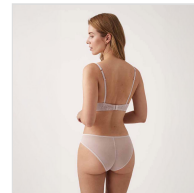

Fecha de Impresión:

03/05/2026 a las 18:05 horas

URL del Producto:

<https://colegiata.es/tienda/mujer/lenceria/conjunto-lenceria/conjunto-lenceria-mujer-sujetador-capacidad-promise-9980>

Z14850

PROMISE

Conjunto de lencería en encaje con sujetador de capacidad y braga a juego. El sujetador ofrece mayor cobertura y sujeción estable con un efecto natural del contorno. La braga garantiza un ajuste cómodo, con acabados suaves. Presentado en una caja.

DESDE
1 UD

MÍNIMA DE VENTA

* PARA CONSULTAR EL **PRECIO DEL PRODUCTO** DEBES INICIAR SESIÓN.