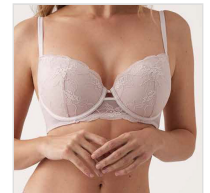

Fecha de Impresión:

03/05/2026 a las 18:05 horas

URL del Producto:

<https://colegiata.es/tienda/mujer/lenceria/conjunto-lenceria/conjunto-lenceria-mujer-sujetador-capacidad-promise-9980>

Z14850

PROMISE

Conjunto de lencería en encaje con sujetador de capacidad y braga a juego. El sujetador ofrece mayor cobertura y sujeción estable con un efecto natural del contorno. La braga garantiza un ajuste cómodo, con acabados suaves. Presentado en una caja.

DESDE
1 UD

MÍNIMA DE VENTA

* PARA CONSULTAR EL **PRECIO DEL PRODUCTO** DEBES INICIAR SESIÓN.