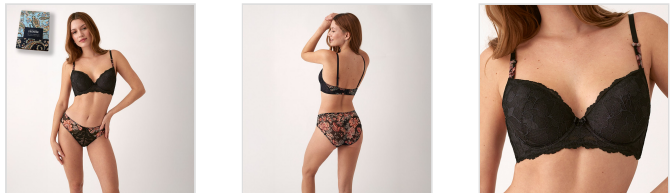

☐

Fecha de Impresión:

02/05/2026 a las 18:05 horas

URL del Producto:

<https://colegiata.es/tienda/mujer/lenceria/conjunto-lenceria/conjunto-lenceria-mujer-encaje-y-tul-estampado-promise-9977>

☐

Z14800 | **PROMISE** |

Conjunto de lencería, que incluye sujetador de capacidad que aporta mayor cobertura y sujeción con un efecto natural en el contorno. La braga, realizada en encaje y tul estampado a juego, ofrece un acabado ligero y femenino. Se envía en caja.

DESDE
1 UD
MÍNIMA DE VENTA

* PARA CONSULTAR EL PRECIO DEL PRODUCTO DEBES INICIAR SESIÓN.