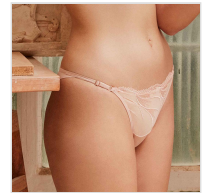

Fecha de Impresión:

11/04/2026 a las 15:04 horas

URL del Producto:

<https://colegiata.es/tienda/mujer/lenceria/conjunto-lenceria/conjunto-lenceria-de-bralette-y-braguita-brasilena-gisela-5640>

3/0324

GISELA

Precioso conjunto compuesto por sujetador tipo bralette confeccionado en fino tejido de tul bordado con copas de foam y braga brasileña con tiras regulables. Se presenta en una bonita caja.

DESDE
1 UD

MÍNIMA DE VENTA

* PARA CONSULTAR EL PRECIO DEL PRODUCTO DEBES INICIAR SESIÓN.