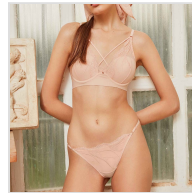

Fecha de Impresión:

11/04/2026 a las 15:04 horas

URL del Producto:

<https://colegiata.es/tienda/mujer/lenceria/conjunto-lenceria/conjunto-lenceria-de-bralette-y-braguita-brasilena-gisela-5640>

3/0324

GISELA

Precioso conjunto compuesto por sujetador tipo bralette confeccionado en fino tejido de tul bordado con copas de foam y braga brasileña con tiras regulables. Se presenta en una bonita caja.

DESDE
1 UD

MÍNIMA DE VENTA

* PARA CONSULTAR EL PRECIO DEL PRODUCTO DEBES INICIAR SESIÓN.