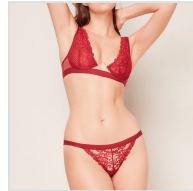

☐ ☐

Fecha de Impresión:
05/04/2026 a las 07:04 horas

URL del Producto:
<https://colegiata.es/tienda/mujer/lenceria/conjunto-lenceria/conjunto-lenceria-bralette-aro-continuo-y-braguita-gisela-5373>

☐ ☐

3/0316 | [GISELA](#) |

Conjunto lencería de encaje que combina sujetador tipo bralette con aro continuo y peto descubierto para escotes profundos con braguita brasileña. Marca Gisela.

DESDE
1 UD
MÍNIMA DE VENTA

* PARA CONSULTAR EL **PRECIO DEL PRODUCTO** DEBES INICIAR SESIÓN.