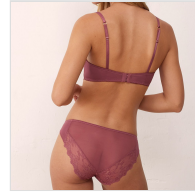

☐

Fecha de Impresión:

06/04/2026 a las 08:04 horas

URL del Producto:

<https://colegiata.es/tienda/mujer/lenceria/conjunto-lenceria/conjunto-encaje-sujetador-capacidad-y-braga-promise-8857>

☐

Z14340 | **PROMISE** |

Conjunto de lencería para mujer confeccionado en tejido de encaje con sujetador capacidad patrón Julia de alto ajuste con copa de fino foam y aro y braga bikini de tul. Se envía en caja.

DESDE
1 UD

MÍNIMA DE VENTA

* PARA CONSULTAR EL PRECIO DEL PRODUCTO DEBES INICIAR SESIÓN.