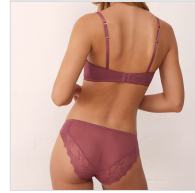

☐

Fecha de Impresión:

21/11/2024 a las 12:11 horas

URL del Producto:

<https://colegiata.es/tienda/mujer/lenceria/conjunto-lenceria/conjunto-encaje-sujetador-capacidad-y-braga-promise-8857>

☐

Z14340 | **PROMISE** |

Conjunto de lencería para mujer confeccionado en tejido de encaje con sujetador capacidad patrón Julia de alto ajuste con copa de fino foam y aro y braga bikini de tul. Se envía en caja.

DESDE
1 UD

MÍNIMA DE VENTA

* PARA CONSULTAR EL PRECIO DEL PRODUCTO DEBES INICIAR SESIÓN.