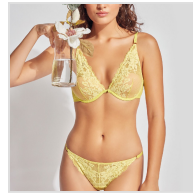

## CONJUNTO BRALETTE CON BRAGA BRASILEÑA GISELA

Fecha de Impresión:

14/05/2026 a las 16:05 horas

URL del Producto:

<https://colegiata.es/tienda/mujer/lenceria/conjunto-lenceria/conjunto-bralette-con-braga-brasilena-gisela-4727>

3/0300

**GISELA**

Espectacular y atrevido conjunto de sujetador bralette con braga brasileña, confeccionado todo en un fino encaje. Presentado en caja.

DESDE  
**1 UD**

MÍNIMA DE VENTA

\* PARA CONSULTAR EL PRECIO DEL PRODUCTO DEBES INICIAR SESIÓN.