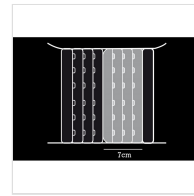

2016 | **SELENE** |

Extensor con corchetes para alargar la espalda del sujetador de Cuerpo modelo Elena de Selene.

DESDE
1 UD

MÍNIMA DE VENTA

* PARA CONSULTAR EL **PRECIO DEL PRODUCTO** DEBES INICIAR SESIÓN.