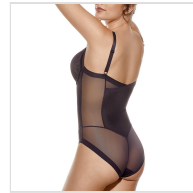

90C	95C	100C	105C	110C
NEGRO	-	-	-	-	-
TIERRA	-	-	-	-	-