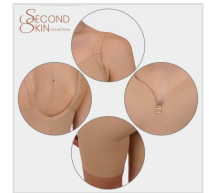

90C 95C 100C 105C 110C 85D 90D 95D 100D 105D 85E 90E 95E 100E

NUDE

- - - - - - - - - - - - - - - - -