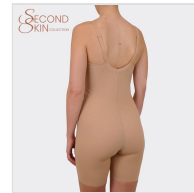

90C	95C	100C	105C	110C	85D	90D	95D	100D	105D
NUDE	-	-	-	-	-	-	-	-	-	-