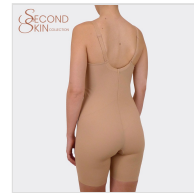

90C 95C 100C 105C 110C 85D 90D 95D 100D 105D 85E 90E 95E 100E

NUDE

- - - - - - - - - - - - - - - - -