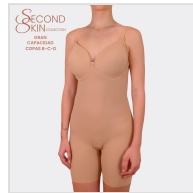

☐ ☐

Fecha de Impresión:

01/04/2025 a las 22:04 horas

URL del Producto:

<https://colegiata.es/tienda/mujer/lenceria/body-lenceria/body-pantalon-extra-fuerte-y-gran-capacidad-ivette-bridal-7014>

☐ ☐

36742 | [IVETTE BRIDAL](#) |

Body pantalón de suave microfibra con efecto control extra-fuerte en vientre y pantorrillas. Copa amplia de gran capacidad y total cobertura. Incluye juego de tirantes de silicona. Copa E disponible por encargo.

DESDE
1 UD

MÍNIMA DE VENTA

* PARA CONSULTAR EL [PRECIO DEL PRODUCTO](#) DEBES INICIAR SESIÓN.