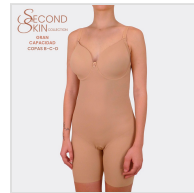

90C	95C	100C	105C	110C	85D	90D	95D	100D	105D
NUDE	-	-	-	-	-	-	-	-	-	-