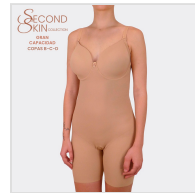

90C 95C 100C 105C 110C 85D 90D 95D 100D 105D 85E 90E 95E 100E

NUDE

- - - - - - - - - - - - - - - -