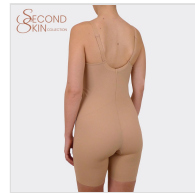

90C 95C 100C 105C 110C 85D 90D 95D 100D 105D 85E 90E 95E 100E

NUDE

- - - - - - - - - - - - - - - -