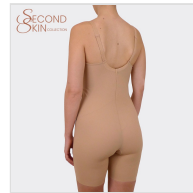

☐ ☐

Fecha de Impresión:

01/04/2025 a las 22:04 horas

URL del Producto:

<https://colegiata.es/tienda/mujer/lenceria/body-lenceria/body-pantalon-extra-fuerte-y-gran-capacidad-ivette-bridal-7014>

☐ ☐

36742 | [IVETTE BRIDAL](#) |

Body pantalón de suave microfibra con efecto control extra-fuerte en vientre y pantorrillas. Copa amplia de gran capacidad y total cobertura. Incluye juego de tirantes de silicona. Copa E disponible por encargo.

DESDE
1 UD

MÍNIMA DE VENTA

* PARA CONSULTAR EL [PRECIO DEL PRODUCTO](#) DEBES INICIAR SESIÓN.