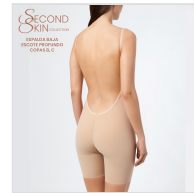

90B

95B

100B

90C

95C

100C

SKIN

-

-

-

-

-

-