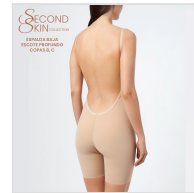

☐ ☐

Fecha de Impresión:

28/06/2026 a las 06:06 horas

URL del Producto:

<https://colegiata.es/tienda/mujer/lenceria/body-lenceria/body-pantalon-escote-profundo-y-espalda-baja-ivette-bridal-9274>

☐ ☐

36642 | [IVETTE BRIDAL](#) |

Body pantalón para mujer de suave , fina y ligera microfibra efecto segunda piel. Escote profundo para que no se vea y espalda baja especial para vestidos escotados detrás. Tejido de control en vientre y pantorrilas. Ideal para ceremonia.

DESDE
1 UD

MÍNIMA DE VENTA

* PARA CONSULTAR EL [PRECIO DEL PRODUCTO](#) DEBES INICIAR SESIÓN.