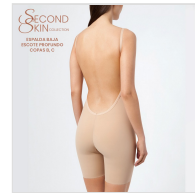

90B

95B

100B

90C

95C

100C

SKIN

-

-

-

-

-

-