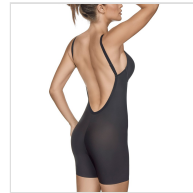

☐ ☐

Fecha de Impresión:

04/05/2026 a las 21:05 horas

URL del Producto:

<https://colegiata.es/tienda/mujer/lenceria/body-lenceria/body-pantalon-de-espalda-baja-efecto-segunda-piel-selene-11044>

☐ ☐

BDNURIA | **SELENE** |

Body copa C en tejido extrafino con acabados en corte láser que no oprimen ni se marcan y patrón pantalón que ayuda a reducir imperfecciones de los muslos. Patrón espalda baja, incluye varios tirantes con multiposiciones para una perfecta sujeción.

DESDE
1 UD

MÍNIMA DE VENTA

* PARA CONSULTAR EL PRECIO DEL PRODUCTO DEBES INICIAR SESIÓN.