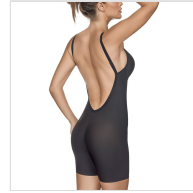

□ □

Fecha de Impresión:

21/06/2026 a las 17:06 horas

URL del Producto:

<https://colegiata.es/tienda/mujer/lenceria/body-lenceria/body-pantalon-de-espalda-baja-efecto-segunda-piel-selene-11044>

□ □

BDNURIA | **SELENE** |

Body copa C en tejido extrafino con acabados en corte láser que no oprimen ni se marcan y patrón pantalón que ayuda a reducir imperfecciones de los muslos. Patrón espalda baja, incluye varios tirantes con multiposiciones para una perfecta sujeción.

DESDE
1 UD

MÍNIMA DE VENTA

* PARA CONSULTAR EL PRECIO DEL PRODUCTO DEBES INICIAR SESIÓN.