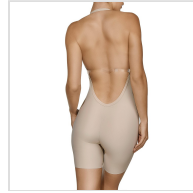

□ □

Fecha de Impresión:

21/06/2026 a las 17:06 horas

URL del Producto:

<https://colegiata.es/tienda/mujer/lenceria/body-lenceria/body-pantalon-de-espalda-baja-efecto-segunda-piel-selene-11044>

□ □

BDNURIA | **SELENE** |

Body copa C en tejido extrafino con acabados en corte láser que no oprimen ni se marcan y patrón pantalón que ayuda a reducir imperfecciones de los muslos. Patrón espalda baja, incluye varios tirantes con multiposiciones para una perfecta sujeción.

DESDE
1 UD

MÍNIMA DE VENTA

* PARA CONSULTAR EL PRECIO DEL PRODUCTO DEBES INICIAR SESIÓN.