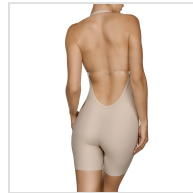

☐ ☐

Fecha de Impresión:

04/05/2026 a las 21:05 horas

URL del Producto:

<https://colegiata.es/tienda/mujer/lenceria/body-lenceria/body-pantalon-de-espalda-baja-efecto-segunda-piel-selene-11044>

☐ ☐

BDNURIA | **SELENE** |

Body copa C en tejido extrafino con acabados en corte láser que no oprimen ni se marcan y patrón pantalón que ayuda a reducir imperfecciones de los muslos. Patrón espalda baja, incluye varios tirantes con multiposiciones para una perfecta sujeción.

DESDE
1 UD

MÍNIMA DE VENTA

* PARA CONSULTAR EL PRECIO DEL PRODUCTO DEBES INICIAR SESIÓN.