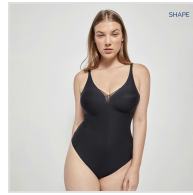

☐ ☐

Fecha de Impresión:

15/06/2026 a las 17:06 horas

URL del Producto:

<https://colegiata.es/tienda/mujer/lenceria/body-lenceria/body-mujer-efecto-invisible-sin-costuras-gisela-8146>

☐ ☐

1/10025U | **GISELA** |

Body envolvente de mujer sin aros y copas extraíbles, escote de pico con detalle de encaje. Acabados termofusionados que proporcionan un efecto invisible y confortable.

DESDE
1 UD

MÍNIMA DE VENTA

* PARA CONSULTAR EL PRECIO DEL PRODUCTO DEBES INICIAR SESIÓN.