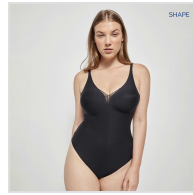

☐ ☐

Fecha de Impresión:

01/04/2025 a las 22:04 horas

URL del Producto:

<https://colegiata.es/tienda/mujer/lenceria/body-lenceria/body-mujer-efecto-invisible-sin-costuras-gisela-8146>

☐ ☐

1/10025U | **GISELA** |

Body envolvente de mujer sin aros y copas extraíbles, escote de pico con detalle de encaje. Acabados termofusionados que proporcionan un efecto invisible y confortable.

DESDE
1 UD

MÍNIMA DE VENTA

* PARA CONSULTAR EL PRECIO DEL PRODUCTO DEBES INICIAR SESIÓN.