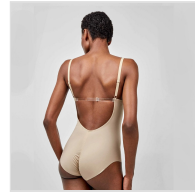

☐ ☐

Fecha de Impresión:

15/06/2026 a las 18:06 horas

URL del Producto:

<https://colegiata.es/tienda/mujer/lenceria/body-lenceria/body-moldeador-segunda-piel-con-espalda-escotada-gisela-10310>

☐ ☐

1/10066U | **GISELA** |

Body de mujer en tejido fino segunda piel con efecto moldeador de vientre y glúteos. Espalda baja escotada y acabados en corte láser que no marcan. Tirante de silicona de quita y pon incluido para asegurar el ajuste.

DESDE
1 UD

MÍNIMA DE VENTA

* PARA CONSULTAR EL **PRECIO DEL PRODUCTO** DEBES INICIAR SESIÓN.