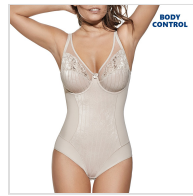

# BODY MARILUZ GRAN CAPACIDAD SIN RELLENO COPA C SELENE

**Fecha de Impresión:**

28/06/2026 a las 13:06 horas

**URL del Producto:**

<https://colegiata.es/tienda/mujer/lenceria/body-lenceria/body-mariluz-gran-capacidad-sin-relleno-copa-c-selene-955>

BDMARILUZ | **SELENE** |

Body mujer gran capacidad copa C, sin relleno y con aro, Tejido con fantasía y efecto reductor.

DESDE  
**1 UD**  
MÍNIMA DE VENTA

\* PARA CONSULTAR EL PRECIO DEL PRODUCTO DEBES INICIAR SESIÓN.