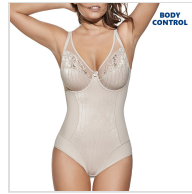

BODY MARILUZ GRAN CAPACIDAD SIN RELLENO COPA C SELENE

Fecha de Impresión:

21/11/2024 a las 15:11 horas

URL del Producto:

<https://colegiata.es/tienda/mujer/lenceria/body-lenceria/body-mariluz-gran-capacidad-sin-relleno-copa-c-selene-955>

BDMARILUZ | **SELENE** |

Body mujer gran capacidad copa C, sin relleno y con aro, Tejido con fantasía y efecto reductor.

DESDE
1 UD

MÍNIMA DE VENTA

* PARA CONSULTAR EL PRECIO DEL PRODUCTO DEBES INICIAR SESIÓN.