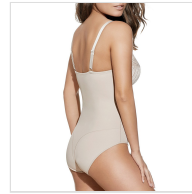

BODY MARILUZ GRAN CAPACIDAD SIN RELLENO COPA C SELENE

Fecha de Impresión:

21/11/2024 a las 15:11 horas

URL del Producto:

<https://colegiata.es/tienda/mujer/lenceria/body-lenceria/body-mariluz-gran-capacidad-sin-relleno-copa-c-selene-955>

BDMARILUZ | **SELENE** |

Body mujer gran capacidad copa C, sin relleno y con aro, Tejido con fantasía y efecto reductor.

DESDE
1 UD

MÍNIMA DE VENTA

* PARA CONSULTAR EL PRECIO DEL PRODUCTO DEBES INICIAR SESIÓN.