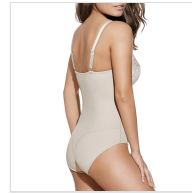

BODY MARILUZ GRAN CAPACIDAD SIN RELLENO COPA C SELENE

Fecha de Impresión:

01/04/2025 a las 22:04 horas

URL del Producto:

<https://colegiata.es/tienda/mujer/lenceria/body-lenceria/body-mariluz-gran-capacidad-sin-relleno-copa-c-selene-955>

BDMARILUZ | **SELENE** |

Body mujer gran capacidad copa C, sin relleno y con aro, Tejido con fantasía y efecto reductor.

DESDE
1 UD

MÍNIMA DE VENTA

* PARA CONSULTAR EL PRECIO DEL PRODUCTO DEBES INICIAR SESIÓN.