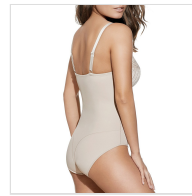

# BODY MARILUZ GRAN CAPACIDAD SIN RELLENO COPA C SELENE

**Fecha de Impresión:**

13/05/2026 a las 18:05 horas

**URL del Producto:**

<https://colegiata.es/tienda/mujer/lenceria/body-lenceria/body-mariluz-gran-capacidad-sin-relleno-copa-c-selene-955>

BDMARILUZ | **SELENE** |

Body mujer gran capacidad copa C, sin relleno y con aro, Tejido con fantasía y efecto reductor.

DESDE  
**1 UD**  
MÍNIMA DE VENTA

\* PARA CONSULTAR EL PRECIO DEL PRODUCTO DEBES INICIAR SESIÓN.