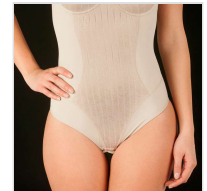

☐ ☐

Fecha de Impresión:

03/04/2026 a las 19:04 horas

URL del Producto:

<https://colegiata.es/tienda/mujer/lenceria/body-lenceria/body-labrado-con-relleno-efecto-moldeador-selene-956>

☐ ☐

BDVANESSA | **SELENE** |

Body mujer, con relleno, tejido labrado en las copas y en la parte delantera del mismo, doble tejido en la zona del abdomen, abierto por debajo con corchetes.

DESDE
1 UD

MÍNIMA DE VENTA

* PARA CONSULTAR EL PRECIO DEL PRODUCTO DEBES INICIAR SESIÓN.