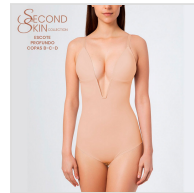

Fecha de Impresión:

18/06/2026 a las 07:06 horas

URL del Producto:

<https://colegiata.es/tienda/mujer/lenceria/body-lenceria/body-escote-profundo-y-espalda-baja-secon-skin-ivette-bridal-7013>

36542 | **IVETTE BRIDAL**

Body escote en V profundo de suave , fina y ligera microfibra efecto segunda piel. Espalda baja especial para vestidos escotados en la parte trasera. Copas triangulares y tejido de control. Incluye juego de tirantes de silicona.

DESDE
1 UD

MÍNIMA DE VENTA

* PARA CONSULTAR EL PRECIO DEL PRODUCTO DEBES INICIAR SESIÓN.