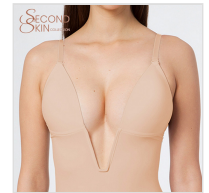

Fecha de Impresión:

18/06/2026 a las 07:06 horas

URL del Producto:

<https://colegiata.es/tienda/mujer/lenceria/body-lenceria/body-escote-profundo-y-espalda-baja-secon-skin-ivette-bridal-7013>

36542 | **IVETTE BRIDAL**

Body escote en V profundo de suave , fina y ligera microfibra efecto segunda piel. Espalda baja especial para vestidos escotados en la parte trasera. Copas triangulares y tejido de control. Incluye juego de tirantes de silicona.

DESDE
1 UD

MÍNIMA DE VENTA

* PARA CONSULTAR EL PRECIO DEL PRODUCTO DEBES INICIAR SESIÓN.