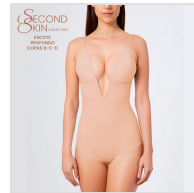

85B   90B   95B   100B   85C   90C   95C   100C   85D   90D   95D

NUDE

-   -   -   -   -   -   -   -   -   -   -