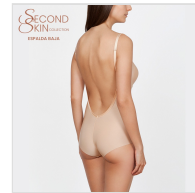

85B

90B

95B

100B

105B

NUDE

-

-

-

-

-