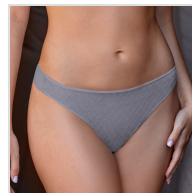

TANGA DE POLIDA CON ENCAJE PARA ROXANA Y KATIA SELENE

Fecha de Impresión:

13/05/2026 a las 14:05 horas

URL del Producto:

<https://colegiata.es/tienda/mujer/interiores/tanga/tanga-de-polida-con-encaje-para-roxana-y-katia-selene-9496>

3134

SELENE

Tanga mujer de poliamida con precioso encaje delantero de tul bordado en forma de rombos, elástica y suave. A juego con los sujetadores Roxana y Katia.

DESDE
1 UD

MÍNIMA DE VENTA

* PARA CONSULTAR EL PRECIO DEL PRODUCTO DEBES INICIAR SESIÓN.

	S	M	L	XL
GRIS PERLA	-	-	-	-
MARFIL	-	-	-	-
NEGRO	-	-	-	-
TIERRA	-	-	-	-