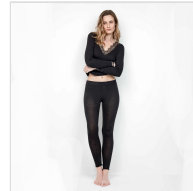

☐ ☐

Fecha de Impresión:

30/04/2026 a las 21:04 horas

URL del Producto:

<https://colegiata.es/tienda/mujer/interiores/pantalon-termico/pantalon-interior-malla-termal-con-lana-y-viscosa-gisela-10312>

☐ ☐

1/10068B | **GISELA** |

Pantalón térmico tipo malla en fino tejido confeccionado con un 12% de lana mas viscosa y elastano. Esto le dota de propiedades térmicas sin renunciar a la comodidad ya que es fina y ligera. Rematada con elegante puntilla. Camisetas a juego.

DESDE
1 UD
MÍNIMA DE VENTA

* PARA CONSULTAR EL **PRECIO DEL PRODUCTO** DEBES INICIAR SESIÓN.