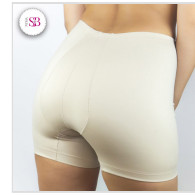

FAJA PANTALÓN MUJER TEJIDO FINO Y COMPRESION MEDIA INTIMA SB

Fecha de Impresión:

08/07/2026 a las 14:07 horas

URL del Producto:

<https://colegiata.es/tienda/mujer/interiores/faja/faja-pantalon-mujer-tejido-fino-y-compresion-media-intima-sb-11119>

ALBA | **INTIMA SB** |

Faja de mujer de tejido fino, elastico y de compresion media con refuerzo en el vientre y costuras traseras para modear la figura.

DESDE
1 UD

MÍNIMA DE VENTA

* PARA CONSULTAR EL PRECIO DEL PRODUCTO DEBES INICIAR SESIÓN.