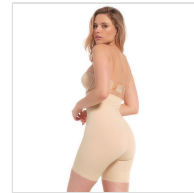

☐ ☐

Fecha de Impresión:

03/04/2025 a las 20:04 horas

URL del Producto:

<https://colegiata.es/tienda/mujer/interiores/faja/faja-pantalon-cintura-alta-efecto-piel-extrafuerte-magic-8191>

☐ ☐

17BE | **MAGIC** |

Faja maxi sexy bermuda en tejido superfino como una segunda piel pero de alta compresion. Tejido fuerte y suave al tacto que moldea abdomen , gluteos y muslos. Con silicona anticaida y forro interior de algodón. Es invisible bajo la ropa.

DESDE
1 UD

MÍNIMA DE VENTA

* PARA CONSULTAR EL PRECIO DEL PRODUCTO DEBES INICIAR SESIÓN.