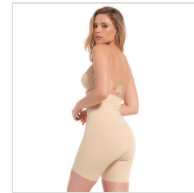

☐ ☐

Fecha de Impresión:

26/06/2026 a las 17:06 horas

URL del Producto:

<https://colegiata.es/tienda/mujer/interiores/faja/faja-pantalon-cintura-alta-efecto-piel-extrafuerte-magic-8191>

☐ ☐

17BE | **MAGIC** |

Faja maxi sexy bermuda en tejido superfino como una segunda piel pero de alta compresion. Tejido fuerte y suave al tacto que moldea abdomen , gluteos y muslos. Con silicona anticaida y forro interior de algodón. Es invisible bajo la ropa.

DESDE
1 UD

MÍNIMA DE VENTA

* PARA CONSULTAR EL PRECIO DEL PRODUCTO DEBES INICIAR SESIÓN.