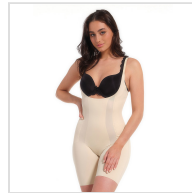

☐ ☐

Fecha de Impresión:

26/06/2026 a las 17:06 horas

URL del Producto:

<https://colegiata.es/tienda/mujer/interiores/faja/faja-bodisuit-pantalon-control-extrafuerte-magic-8192>

☐ ☐

46SB | **MAGIC** |

Faja body en tejido suave y liso con zonas de control en estomago, espalda y muslos gracias a paneles de diferente compresion. Zonas perforadas para mejor transpirabilidad y con corte láser que no marca. Perfecto para usar con vestidos.

DESDE
1 UD

MÍNIMA DE VENTA

* PARA CONSULTAR EL PRECIO DEL PRODUCTO DEBES INICIAR SESIÓN.