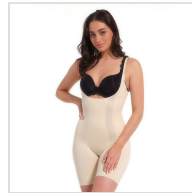

☐ ☐

Fecha de Impresión:

30/01/2025 a las 06:01 horas

URL del Producto:

<https://colegiata.es/tienda/mujer/interiores/faja/faja-bodisuit-pantalon-control-extrafuerte-magic-8192>

☐ ☐

46SB | **MAGIC** |

Faja body en tejido suave y liso con zonas de control en estomago, espalda y muslos gracias a paneles de diferente compresion. Zonas perforadas para mejor transpirabilidad y con corte láser que no marca. Perfecto para usar con vestidos.

DESDE
1 UD

MÍNIMA DE VENTA

* PARA CONSULTAR EL PRECIO DEL PRODUCTO DEBES INICIAR SESIÓN.