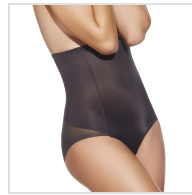

☐ ☐

Fecha de Impresión:
23/11/2024 a las 10:11 horas

URL del Producto:
<https://colegiata.es/tienda/mujer/interiores/faja/faja-alta-con-braga-efecto-tanga-selene-2575>

☐ ☐

903 | **SELENE** |

Faja para mujer de selene con braga efecto tanga que no marca. Patron con talle alto hasta debajo del pecho. Con silicona en la parte alta, no se cae. Tejido de alta compresion que reduce una talla en vientre y costados.

DESDE
1 UD

MÍNIMA DE VENTA

* PARA CONSULTAR EL **PRECIO DEL PRODUCTO** DEBES INICIAR SESIÓN.