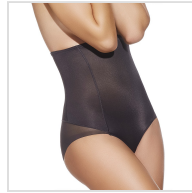

☐ ☐

Fecha de Impresión:
08/07/2026 a las 16:07 horas

URL del Producto:
<https://colegiata.es/tienda/mujer/interiores/faja/faja-alta-con-braga-efecto-tanga-selene-2575>

☐ ☐

903 | **SELENE** |

Faja para mujer de selene con braga efecto tanga que no marca. Patron con talle alto hasta debajo del pecho. Con silicona en la parte alta, no se cae. Tejido de alta compresion que reduce una talla en vientre y costados.

DESDE
1 UD
MÍNIMA DE VENTA

* PARA CONSULTAR EL **PRECIO DEL PRODUCTO** DEBES INICIAR SESIÓN.