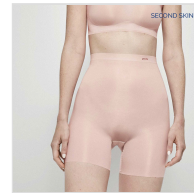

Fecha de Impresión:

30/01/2025 a las 06:01 horas

URL del Producto:

<https://colegiata.es/tienda/mujer/interiores/culotte-short/braga-pantalón-antiroce-corte-laser-gisela-8143>

1/10028B | **GISELA** |

Braga pantalón antiroce para mujer, confeccionada en fino y ligero tejido que actua como segunda piel con parte de atrás preformada y con acabados termofusionados de corte láser que no marcan.

DESDE
1 UD

MÍNIMA DE VENTA

* PARA CONSULTAR EL **PRECIO DEL PRODUCTO** DEBES INICIAR SESIÓN.