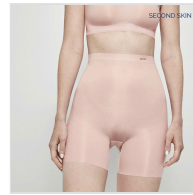

URL del Producto:

<https://colegiata.es/tienda/mujer/interiores/culotte-short/braga-pantalon-antiroce-corte-laser-gisela-8143>

☐ ☐

1/10028B | **GISELA** |

Braga pantalón antiroce para mujer, confeccionada en fino y ligero tejido que actua como segunda piel con parte de atrás preformada y con acabados termofusionados de corte láser que no marcan.

DESDE
1 UD

MÍNIMA DE VENTA

* PARA CONSULTAR EL **PRECIO DEL PRODUCTO** DEBES INICIAR SESIÓN.