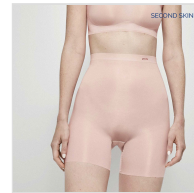

☐ ☐

Fecha de Impresión:

30/04/2026 a las 03:04 horas

URL del Producto:

<https://colegiata.es/tienda/mujer/interiores/culotte-short/braga-pantalón-antiroce-corte-laser-gisela-8143>

☐ ☐

1/10028B | **GISELA** |

Braga pantalón antiroce para mujer, confeccionada en fino y ligero tejido que actua como segunda piel con parte de atrás preformada y con acabados termofusionados de corte láser que no marcan.

DESDE
1 UD

MÍNIMA DE VENTA

* PARA CONSULTAR EL **PRECIO DEL PRODUCTO** DEBES INICIAR SESIÓN.