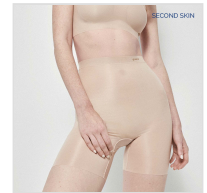

Fecha de Impresión:

30/01/2025 a las 06:01 horas

URL del Producto:

<https://colegiata.es/tienda/mujer/interiores/culotte-short/braga-pantalón-antiroce-corte-laser-gisela-8143>

1/10028B | **GISELA** |

Braga pantalón antiroce para mujer, confeccionada en fino y ligero tejido que actua como segunda piel con parte de atrás preformada y con acabados termofusionados de corte láser que no marcan.

DESDE
1 UD

MÍNIMA DE VENTA

* PARA CONSULTAR EL **PRECIO DEL PRODUCTO** DEBES INICIAR SESIÓN.