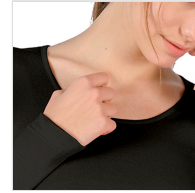

☐

Fecha de Impresión:

04/04/2025 a las 14:04 horas

URL del Producto:

<https://colegiata.es/tienda/mujer/interiores/camiseta-interior/camiseta-termica-mujer-algodon-100-manga-larga-map-8057>

☐

549 | [MAP](#) |

Camiseta termal para mujer de manga larga confeccionada en tejido tubular sin costuras laterales para mayor comodidad y con doble capa de algodón 100% . Suave y cálido perchado interior. Línea duecotone de MAP.

DESDE
3 UD

MÍNIMA DE VENTA

* PARA CONSULTAR EL PRECIO DEL PRODUCTO DEBES INICIAR SESIÓN.