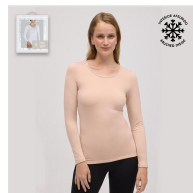

Fecha de Impresión:

02/05/2026 a las 18:05 horas

URL del Producto:

<https://colegiata.es/tienda/mujer/interiores/camiseta-interior/camiseta-termal-mujer-interior-polar-afelpado-ysabel-mora-6791>

70002 | [YSABEL MORA](#)

Camiseta térmica para mujer de manga larga y cuello redondo, que retiene el calor corporal en su interior. Confeccionada en tejido polar elastico y con su interior afelpado ideal para el invierno. Pantalón termico juego ref. 70203.

DESDE
3 UD
MÍNIMA DE VENTA

* PARA CONSULTAR EL [PRECIO DEL PRODUCTO](#) DEBES INICIAR SESIÓN.