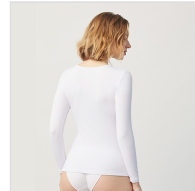

Fecha de Impresión:

21/11/2024 a las 16:11 horas

URL del Producto:

<https://colegiata.es/tienda/mujer/interiores/camiseta-interior/camiseta-termal-mujer-interior-polar-afelpado-ysabel-mora-6791>

70002 | [YSABEL MORA](#) |

Camiseta térmica para mujer de manga larga y cuello redondo, que retiene el calor corporal en su interior. Confeccionada en tejido polar elastico y con su interior afelpado ideal para el invierno. Pantalón termico juego ref. 70203.

DESDE
3 UD
MÍNIMA DE VENTA

* PARA CONSULTAR EL [PRECIO DEL PRODUCTO](#) DEBES INICIAR SESIÓN.