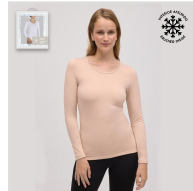

S	M	L	XL	XXL
BLANCO	-	-	-	-	-
NEGRO	-	-	-	-	-
NUDE	-	-	-	-	-