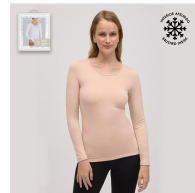

Fecha de Impresión:

27/06/2026 a las 01:06 horas

URL del Producto:

<https://colegiata.es/tienda/mujer/interiores/camiseta-interior/camiseta-termal-mujer-interior-polar-afelpado-ysabel-mora-6791>

70002 | [YSABEL MORA](#)

Camiseta térmica para mujer de manga larga y cuello redondo, que retiene el calor corporal en su interior. Confeccionada en tejido polar elastico y con su interior afelpado ideal para el invierno. Pantalón termico juego ref. 70203.

DESDE
3 UD

MÍNIMA DE VENTA

* PARA CONSULTAR EL [PRECIO DEL PRODUCTO](#) DEBES INICIAR SESIÓN.