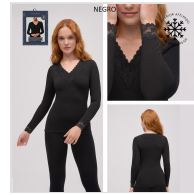

S

M

L

XL

XXL

GRAFITO

-

-

-

-

-

NEGRO

-

-

-

-

-