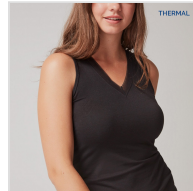

☐

Fecha de Impresión:

22/11/2024 a las 04:11 horas

URL del Producto:

<https://colegiata.es/tienda/mujer/interiores/camiseta-interior/camiseta-sin-manga-cuallo-pico-modal-eko-gisela-6177>

☐

1/0146 | [GISELA](#) |

Camiseta de mujer sin mangas en tejido de Modal Eko, con cuello de pico rematado en fina puntilla. El Modal EKO es un material extremadamente suave obtenido a partir de madera de haya proveniente de bosques de gestión sostenible con certificación FSC

DESDE
1 UD
MÍNIMA DE VENTA

* PARA CONSULTAR EL [PRECIO DEL PRODUCTO](#) DEBES INICIAR SESIÓN.