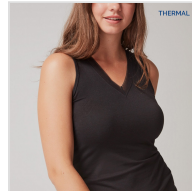

1/0146 | [GISELA](#) |

Camiseta de mujer sin mangas en tejido de Modal Eko, con cuello de pico rematado en fina puntilla. El Modal EKO es un material extremadamente suave obtenido a partir de madera de haya proveniente de bosques de gestión sostenible con certificación FSC

DESDE
1 UD
MÍNIMA DE VENTA

* PARA CONSULTAR EL [PRECIO DEL PRODUCTO](#) DEBES INICIAR SESIÓN.