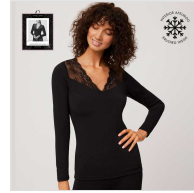

Fecha de Impresión:

03/04/2025 a las 00:04 horas

URL del Producto:

<https://colegiata.es/tienda/mujer/interiores/camiseta-interior/camiseta-polar-cuello-pico-encaje-y-manga-larga-ysabel-mora-7895>

70014 | **YSABEL MORA** |

Camiseta polar térmica para mujer de manga larga con cuello pico de encaje elástico. Confeccionada en tejido polar con elastano y afelpado ideal para el invierno ya que retiene el calor en su interior.

DESDE
1 UD

MÍNIMA DE VENTA

* PARA CONSULTAR EL PRECIO DEL PRODUCTO DEBES INICIAR SESIÓN.