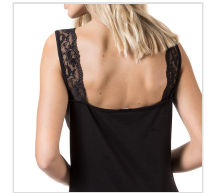

S 3	M 4	L 5	XL 6	XXL 7
AZUL TINTA	-	-	-	-	-
BLANCO	-	-	-	-	-
GRIS VIGORE	-	-	-	-	-
NEGRO	-	-	-	-	-
ROSA PALO	-	-	-	-	-