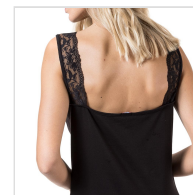

Fecha de Impresión:

19/04/2026 a las 03:04 horas

URL del Producto:

<https://colegiata.es/tienda/mujer/interiores/camiseta-interior/camiseta-mujer-tirtante-ancho-y-escote-blonda-map-3780>

1051

MAP

Camiseta para mujer con escote y tirante ancho de blonda elástica y patrón con espalda baja. Confeccionada en fino tejido de algodón bielástico suave y adaptable. Dsponible en Blanco, Negro, Gris Claro Vigoré, azul y rosa

DESDE
3 UD

MÍNIMA DE VENTA

* PARA CONSULTAR EL PRECIO DEL PRODUCTO DEBES INICIAR SESIÓN.