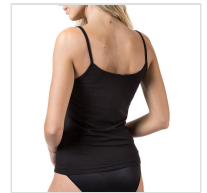

S 3	M 4	L 5	XL 6	XXL 7
AZUL TINTA	-	-	-	-	-
BLANCO	-	-	-	-	-
GRIS VIGORE	-	-	-	-	-
NEGRO	-	-	-	-	-
ROSA PALO	-	-	-	-	-