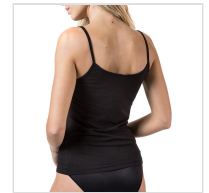

S 3	M 4	L 5	XL 6	XXL 7
AZUL TINTA	-	-	-	-	-
BLANCO	-	-	-	-	-
GRIS VIGORE	-	-	-	-	-
NEGRO	-	-	-	-	-
ROSA PALO	-	-	-	-	-