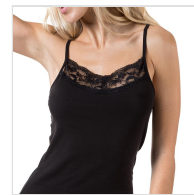

☐ ☐

Fecha de Impresión:

22/11/2024 a las 05:11 horas

URL del Producto:

<https://colegiata.es/tienda/mujer/interiores/camiseta-interior/camiseta-mujer-tirante-fino-escote-blonda-map-3781>

☐ ☐

1050 | **MAP** |

Camiseta para mujer te tirante fino, con tira de blonda elástica en escote de pico. Confeccionada en fino tejido de algodón bielástico suave y adaptable. Dsponible en Blanco, Negro, Gris Claro Vigoré, azul y rosa.

DESDE
3 UD

MÍNIMA DE VENTA

* PARA CONSULTAR EL **PRECIO DEL PRODUCTO** DEBES INICIAR SESIÓN.