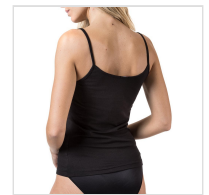

☐ ☐

Fecha de Impresión:

22/11/2024 a las 05:11 horas

URL del Producto:

<https://colegiata.es/tienda/mujer/interiores/camiseta-interior/camiseta-mujer-tirante-fino-escote-blonda-map-3781>

☐ ☐

1050 | **MAP** |

Camiseta para mujer te tirante fino, con tira de blonda elástica en escote de pico. Confeccionada en fino tejido de algodón bielástico suave y adaptable. Dsponible en Blanco, Negro, Gris Claro Vigoré, azul y rosa.

DESDE
3 UD

MÍNIMA DE VENTA

* PARA CONSULTAR EL **PRECIO DEL PRODUCTO** DEBES INICIAR SESIÓN.