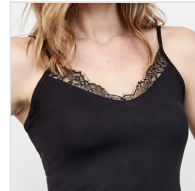

S

M

L

XL

NEGRO

-

-

-

-