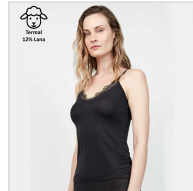

S

M

L

XL

NEGRO

-

-

-

-