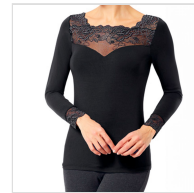

☐ ☐

Fecha de Impresión:

21/04/2026 a las 19:04 horas

URL del Producto:

<https://colegiata.es/tienda/mujer/interiores/camiseta-interior/camiseta-mujer-manga-larga-encaje-greta-janira-8658>

☐ ☐

1045280 | **JANIRA** |

Camiseta de mujer de manga larga confeccionada en tejido de Modal suave y elástico. Perfecta combinación de tejido liso y blanca de encaje floral en pecho, hombros y puños. Ideal tanto para llevar de interior como de exterior.

DESDE
1 UD

MÍNIMA DE VENTA

* PARA CONSULTAR EL **PRECIO DEL PRODUCTO** DEBES INICIAR SESIÓN.