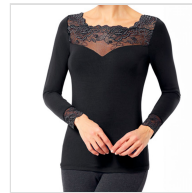

☐ ☐

Fecha de Impresión:

26/06/2026 a las 20:06 horas

URL del Producto:

<https://colegiata.es/tienda/mujer/interiores/camiseta-interior/camiseta-mujer-manga-larga-encaje-greta-janira-8658>

☐ ☐

1045280 | **JANIRA** |

Camiseta de mujer de manga larga confeccionada en tejido de Modal suave y elástico. Perfecta combinación de tejido liso y blanca de encaje floral en pecho, hombros y puños. Ideal tanto para llevar de interior como de exterior.

DESDE
1 UD

MÍNIMA DE VENTA

* PARA CONSULTAR EL **PRECIO DEL PRODUCTO** DEBES INICIAR SESIÓN.