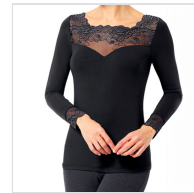

☐ ☐

Fecha de Impresión:

19/09/2024 a las 02:09 horas

URL del Producto:

<https://colegiata.es/tienda/mujer/interiores/camiseta-interior/camiseta-mujer-manga-larga-encaje-greta-janira-8658>

☐ ☐

1045280 | **JANIRA** |

Camiseta de mujer de manga larga confeccionada en tejido de Modal suave y elástico. Perfecta combinación de tejido liso y blanca de encaje floral en pecho, hombros y puños. Ideal tanto para llevar de interior como de exterior.

DESDE
1 UD

MÍNIMA DE VENTA

* PARA CONSULTAR EL **PRECIO DEL PRODUCTO** DEBES INICIAR SESIÓN.