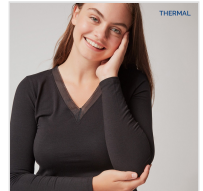

M	L	XL
NEGRO	-	-	-
PIEL	-	-	-