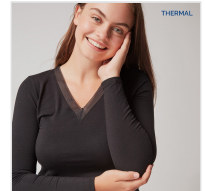

M	L	XL
NEGRO	-	-	-
PIEL	-	-	-