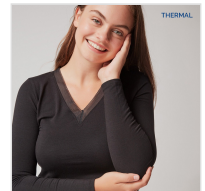

1/0147 | **GISELA** |

Camiseta de mujer manga larga de Modal Eko, con cuello de pico rematado en fina puntilla. El Modal EKO es un material extremadamente suave obtenido a partir de madera de haya proveniente de bosques de gestión sostenible con certificación FSC

DESDE
1 UD
MÍNIMA DE VENTA

* PARA CONSULTAR EL **PRECIO DEL PRODUCTO** DEBES INICIAR SESIÓN.