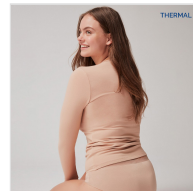

1/0147 | **GISELA** |

Camiseta de mujer manga larga de Modal Eko, con cuello de pico rematado en fina puntilla. El Modal EKO es un material extremadamente suave obtenido a partir de madera de haya proveniente de bosques de gestión sostenible con certificación FSC

DESDE
1 UD
MÍNIMA DE VENTA

* PARA CONSULTAR EL **PRECIO DEL PRODUCTO** DEBES INICIAR SESIÓN.