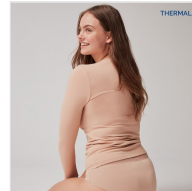

M	L	XL
NEGRO	-	-	-
PIEL	-	-	-