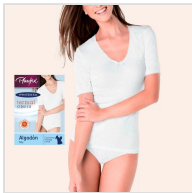

S
38

M
40

L
42

XL
44

BLANCO
000

-

-

-

-