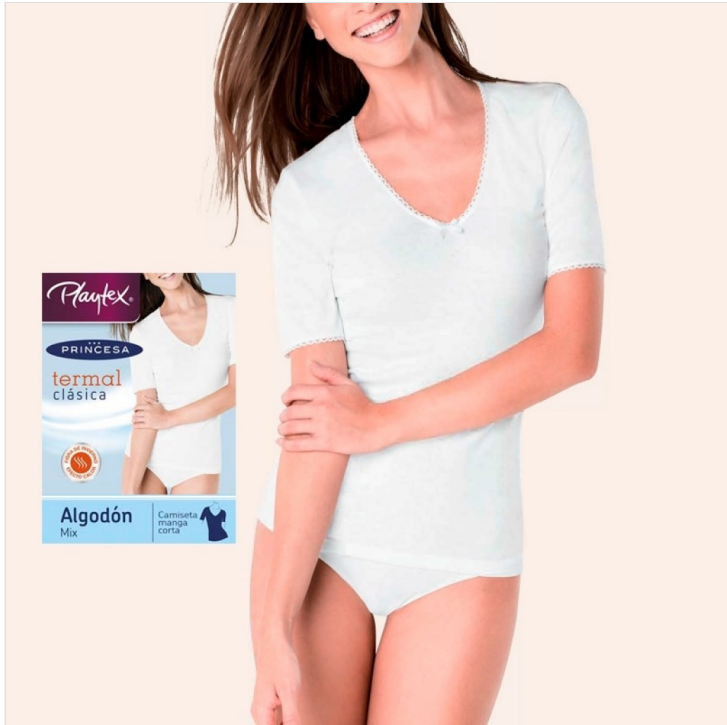

# CAMISETA MANGA CORTA LÍNEA THERMAL PLAYTEX

**Fecha de Impresión:**  
03/04/2025 a las 00:04 horas

**URL del Producto:**  
<https://colegiata.es/tienda/mujer/interiores/camiseta-interior/camiseta-manga-corta-linea-thermal-playtex-497>

01BS | **PLAYTEX** |

Camiseta interior manga corta thermal Princesa-Playtex.  
Línea de invierno realizada en 50% algodón y 50% poliéster.  
Suavidad y calidez con un toque de feminidad en el escote.  
antigua ref 46