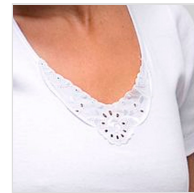

Fecha de Impresión:

03/12/2024 a las 18:12 horas

URL del Producto:

<https://colegiata.es/tienda/mujer/interiores/camiseta-interior/camiseta-interior-mujer-manga-corta-aplique-rapife-7285>

2118 | **RAPIFE** |

Camiseta de manga corta de algodón 100% con bordado en cuello. Confeccionada en tejido de fino canale 1x1 muy adaptable. Fabricada en España con la garantía de Rapife.

DESDE
3 UD

MÍNIMA DE VENTA

* PARA CONSULTAR EL **PRECIO DEL PRODUCTO** DEBES INICIAR SESIÓN.