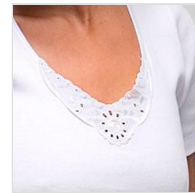

☐

Fecha de Impresión:

27/06/2026 a las 00:06 horas

URL del Producto:

<https://colegiata.es/tienda/mujer/interiores/camiseta-interior/camiseta-interior-mujer-manga-corta-aplique-rapife-7285>

☐

2118 | **RAPIFE** |

Camiseta de manga corta de algodón 100% con bordado en cuello. Confeccionada en tejido de fino canale 1x1 muy adaptable. Fabricada en España con la garantía de Rapife.

DESDE
3 UD

MÍNIMA DE VENTA

* PARA CONSULTAR EL **PRECIO DEL PRODUCTO** DEBES INICIAR SESIÓN.