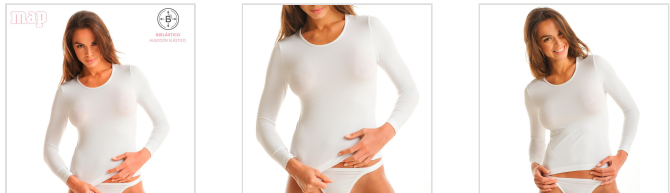

☐ ☐

Fecha de Impresión:

02/06/2026 a las 23:06 horas

URL del Producto:

<https://colegiata.es/tienda/mujer/interiores/camiseta-interior/camiseta-de-mujer-manga-larga-algodon-bielastico-map-8062>

☐ ☐

1095 | [MAP](#) |

Camiseta de mujer de manga larga confeccionada con un 90% de algodón y un 10% de elastano. Este tejido Bielastico de MAP y la fina hilatura con la que esta confeccionada le aporta calidad en epocas de frio sin perder la comodidad del algodón.

DESDE
3 UD
MÍNIMA DE VENTA

* PARA CONSULTAR EL [PRECIO DEL PRODUCTO](#) DEBES INICIAR SESIÓN.