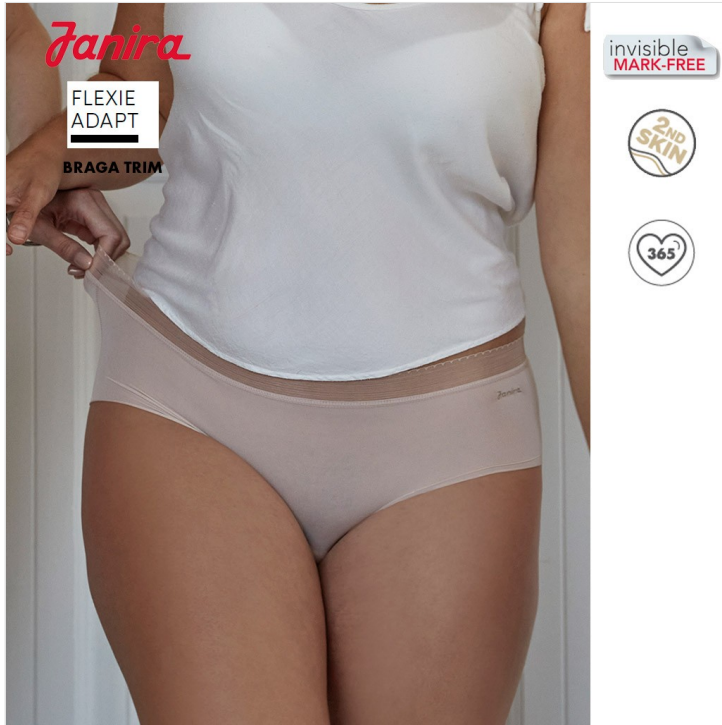

BRAGA MUJER ULTRA-ELÁSTICA FLEXI ADAPT TALLA ÚNICA JANIRA

Fecha de Impresión:

28/06/2026 a las 04:06 horas

URL del Producto:

<https://colegiata.es/tienda/mujer/interiores/braga/braga-mujer-ultra-elastica-flexi-adapt-talla-unica-janira-9648>

1032119 | **JANIRA** |

Braguita elástica y muy adaptable de la línea Flexi Adapt de Janira. Tejido super fino, super ligero que resulta invisible bajo la ropa. Nuevo diseño de cintura y camales con goma super fina que no marca. Una sola talla para todas las medidas.

DESDE
1 UD

MÍNIMA DE VENTA

* PARA CONSULTAR EL PRECIO DEL PRODUCTO DEBES INICIAR SESIÓN.

UNICA
FLEXIADAPT

BLANCO
001

-

DUNE
483

-