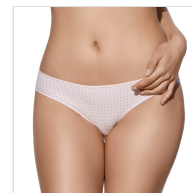

BRAGA MUJER FANTASÍA GRETA SELENE

Fecha de Impresión:

22/04/2026 a las 10:04 horas

URL del Producto:

<https://colegiata.es/tienda/mujer/interiores/braga/braga-mujer-fantasia-greta-selene-369>

3052 BG/ GRETA | **SELENE** |

Braga juvenil de microfibra suave con ligera fantasía de topos, hace juego con el sujetador modelo Greta

DESDE
1 UD
MÍNIMA DE VENTA

* PARA CONSULTAR EL PRECIO DEL PRODUCTO DEBES INICIAR SESIÓN.

M

TIERRA

-