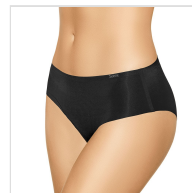

Fecha de Impresión:

02/06/2026 a las 13:06 horas

URL del Producto:

<https://colegiata.es/tienda/mujer/interiores/braga/braga-midi-efecto-segunda-piel-essential-selene-8573>

502 | **SELENE** |

Braga midi para mujer confeccionada en fina y ligera microfibra elástica con efecto segunda piel. Costuras planas termoselladas para total invisibilidad. Detalle logo en cinturilla. Nueva línea Essential de SELENE.

DESDE
1 UD

MÍNIMA DE VENTA

* PARA CONSULTAR EL PRECIO DEL PRODUCTO DEBES INICIAR SESIÓN.